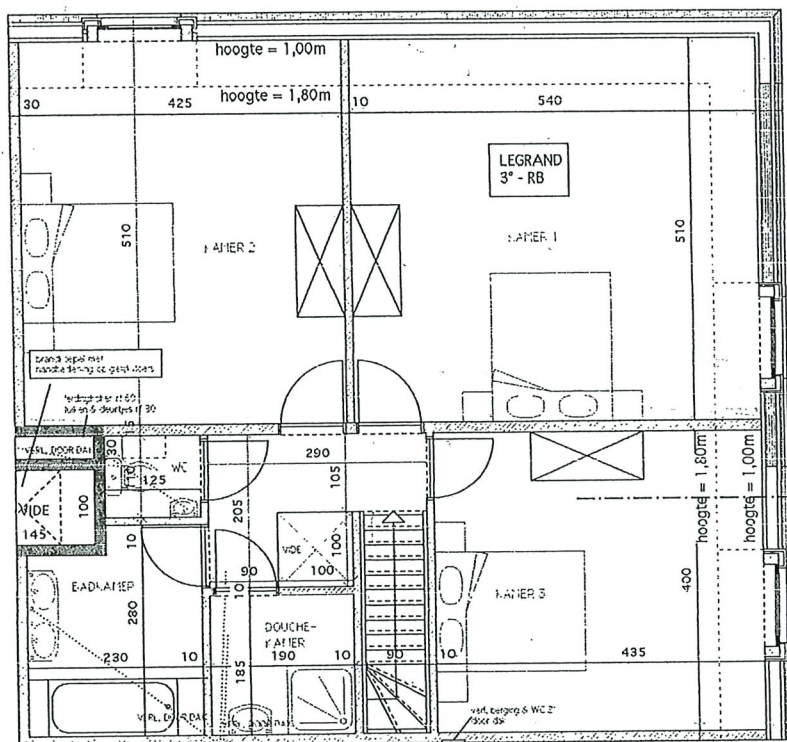

Residentie: "Park ter Eyken"

Appartement Duplex type 3 -RB- slaapniveau

Schaal: 1/100

Solun bvba.

Pluysegemstraat 15-17
2550 - Kontich

Tel: 03/ 458 03 18
Fax: 03/ 458 21 56
GSM: 075/ 70 69 34

Architektenbureau J. Marckx bvba.